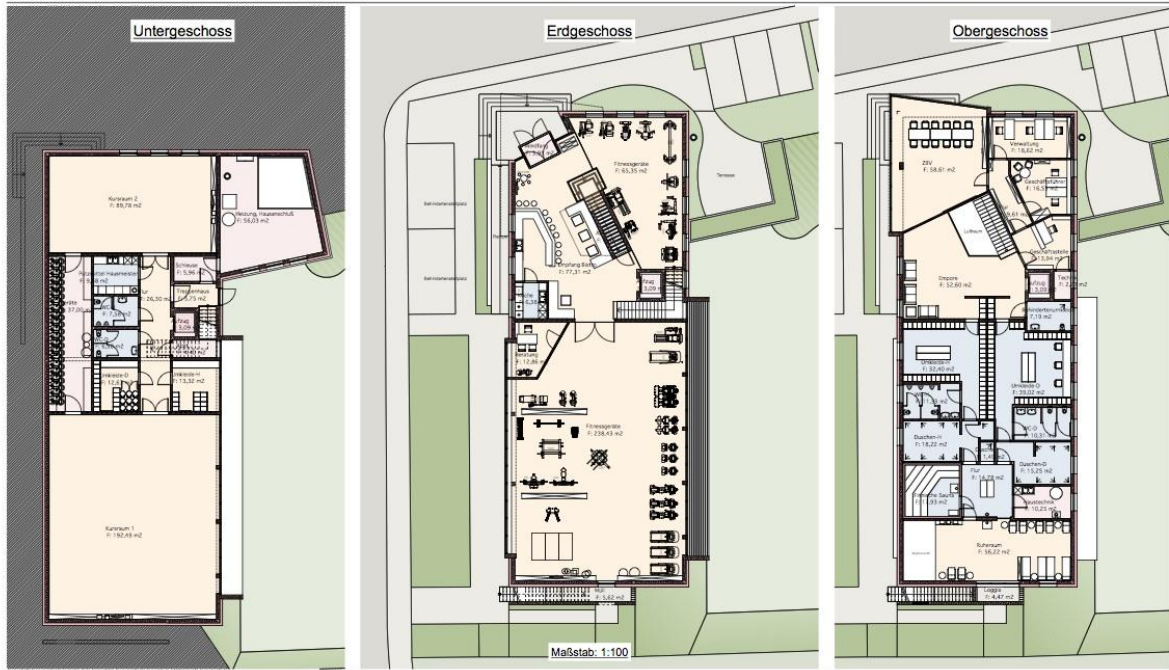

SPORTBAHNHOF

Sport- und Gesundheitszentrum des TV Arnsberg 1861 e.V. · Clemens-August-Straße 110 · 59821 Arnsberg