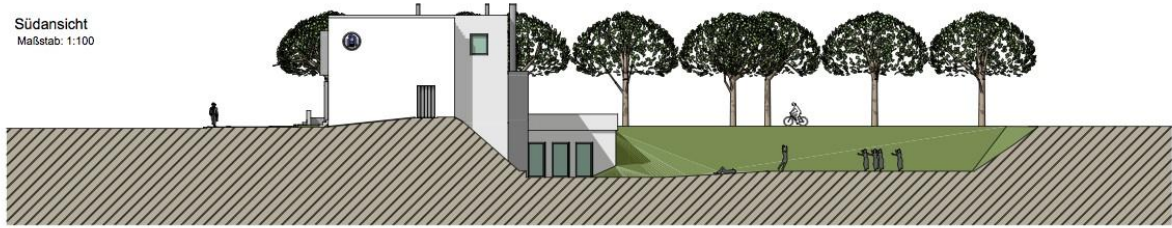

SPORTBAHNHOF

Sport- und Gesundheitszentrum des TV Arnsberg 1861 e.V. · Clemens-August-Straße 110 · 59821 Arnsberg

Südansicht
Maßstab: 1:100