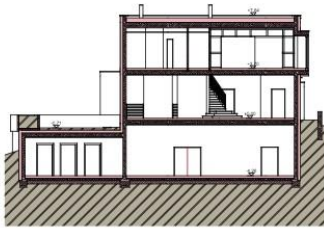

SPORTBAHNHOF

Sport- und Gesundheitszentrum des TV Amsberg 1861 e.V. · Clemens-August-Straße 110 · 99821 Amsberg

Schnitt A-A
Maßstab: 1:100