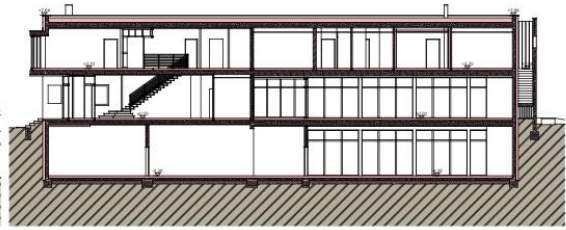

SPORTBAHNHOF

Sport- und Gesundheitszentrum des TV Amsberg 1861 e.V. · Clemens-August-Straße 110 · 99821 Amsberg

Schnitt A-A
Maßstab: 1:100

Schnitt C-C
Maßstab: 1:100

Schnitt E-E
Maßstab: 1:100

Schnitt B-B
Maßstab: 1:100

Schnitt D-D
Maßstab: 1:100

Schnitt F-F
Maßstab: 1:100