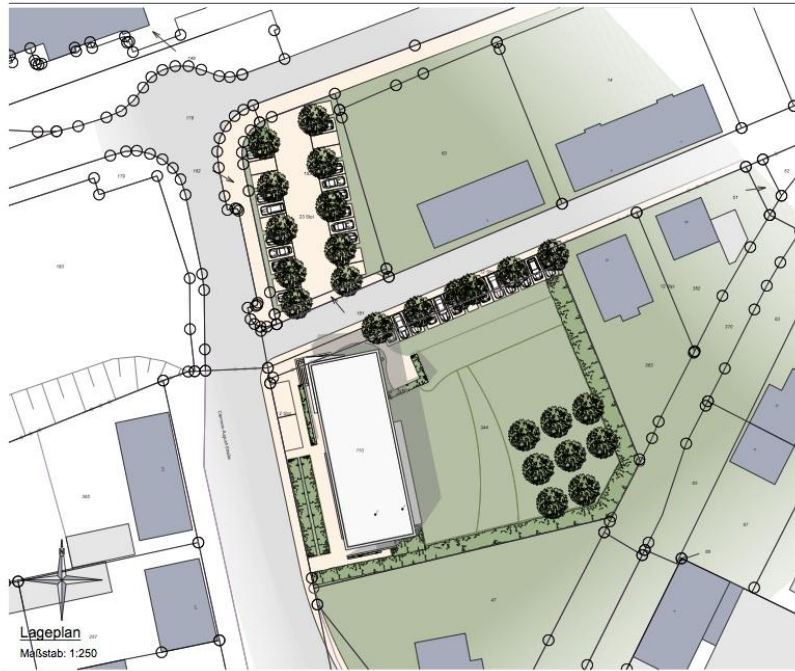

SPORTBAHNHOF

Sport- und Gesundheitszentrum des TV Arnsberg 1861 e.V. · Clemens-August-Straße 110 · 59821 Arnsberg

Lageplan
Maßstab: 1:250