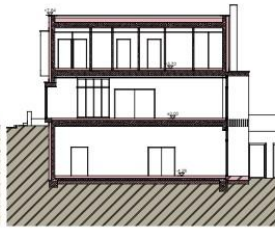

Schnitt C-C
Maßstab: 1:100