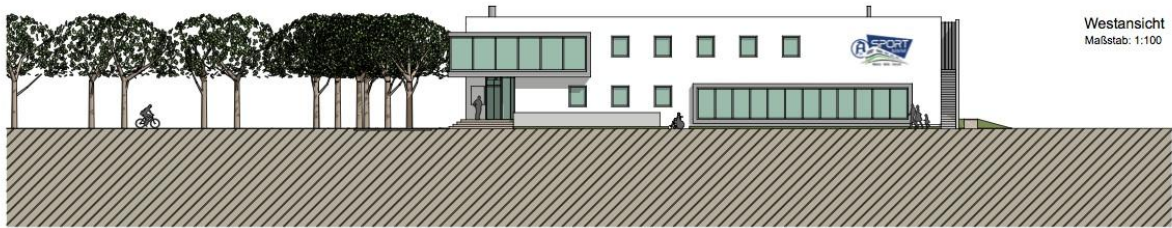

Westansicht
Maßstab: 1:100